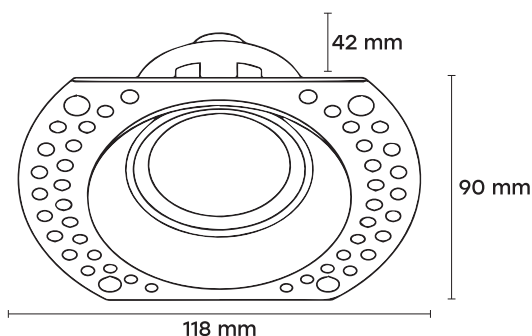

TEHNISKIE DATI
TECHNICAL DATA

Elektriskie dati
Electrical data

Spriegums / Voltage	AC220-240V
Gaismas avots / Light source	excl. GU10

Izmēri
Dimensions

Augstums / Height	42 mm
Platums / Width	118 mm
Garums / Length	90 mm
Cauruma izmērs / Hole size	Ø 80x120 mm

Materiāli un krāsas
Materials and colors

Materiāli / Materials	Alumīnijs / Aluminum
Krāsa / Color	Melna / Black

Pielietojums un sertifikāti
Application and certificates

Aizsardzības klase IP / Protection class IP	IP20
Sertifikāti / Certificates	CE, RoHS, ErP
Garantija / Warranty	2 gadi / 2 years
GU10 Patrona / GU10 Bulb Socket	Iekļauta / Included